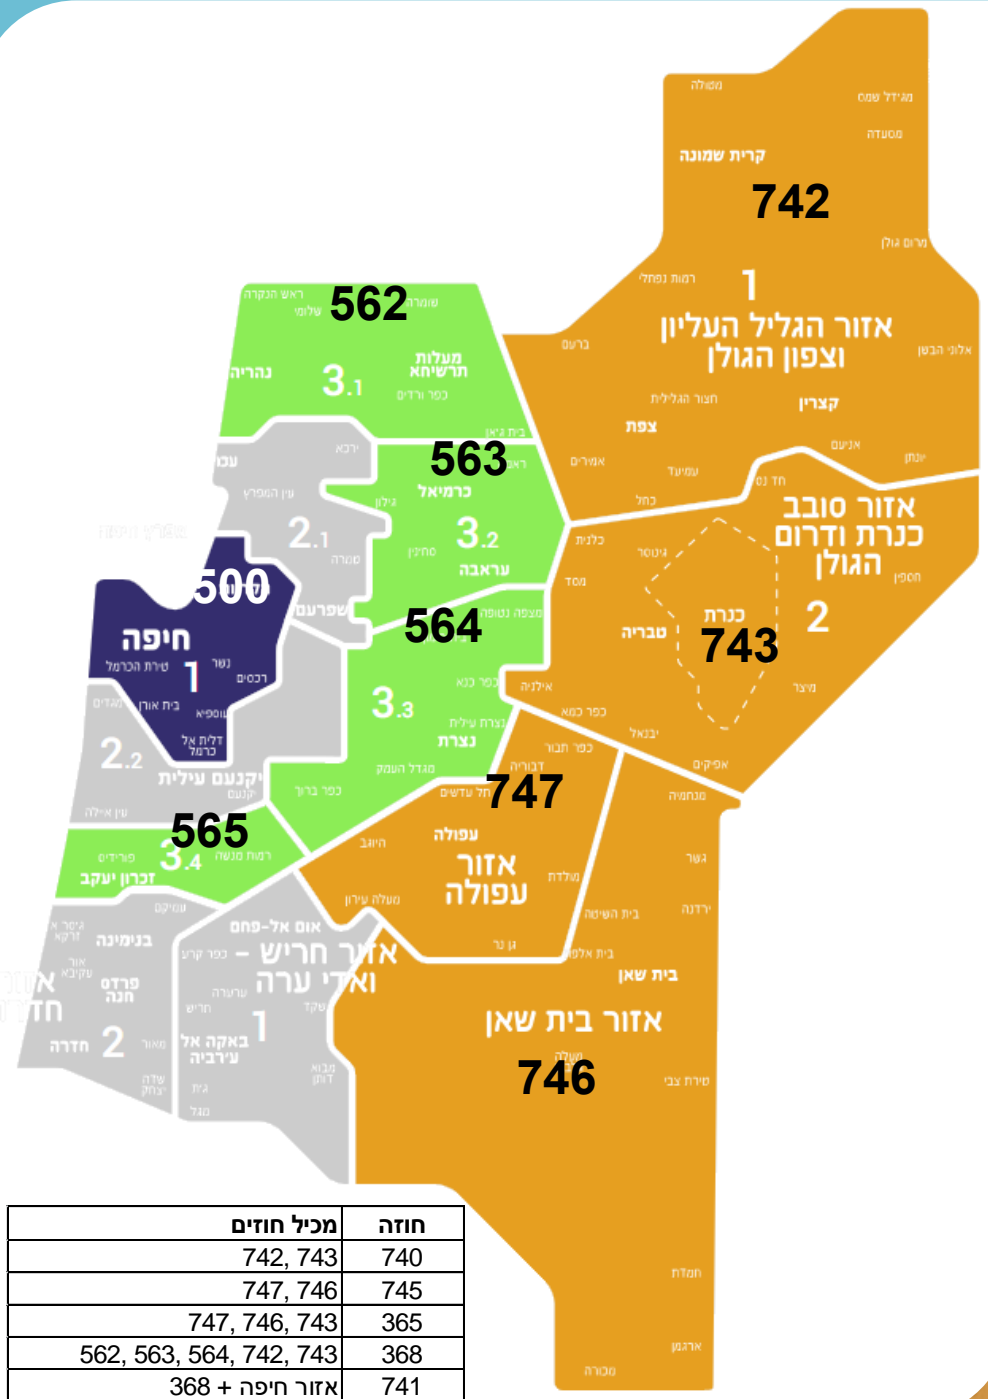

מכיל חוזים	חזה
742, 743	740
747, 746	745
747, 746, 743	365
562, 563, 564, 742, 743	368
אזור חיפה + 368	741